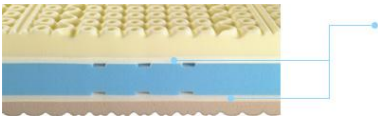

ZEFIRO 108 PLATINUM

NEW

Materasso anatomico in olii naturali altamente traspirante grazie ai Tubes®.

Dorsal amplia la gamma della linea Zefiro con il nuovo materasso Platinum che offre impareggiabili sensazioni di comfort e la garanzia di un perfetto microclima durante il riposo. **Posizionato a contatto con la tecnologia Tubes®, in entrambi i lati, un nuovo inserto: Climatic aumenta il ricambio d'aria all'interno del materasso.**

Lo strato superiore di Natur Memory lavorato a intarsio garantisce un accoglimento differenziato delle zone del corpo, distribuendosi i pesi per un perfetto adattamento alla morfologia del corpo.

NATUR MEMORY L'ORIGINALE MEMORY FOAM A BASE DI OLI NATURALI

UN PERFETTO ADATTAMENTO ANATOMICO

Grazie alla sua particolare struttura, Natur Memory allevia la pressione del pesocorporeo con conseguente rilassamento dell'intera struttura vertebrale. Reagendo infatti al calore corporeo, Natur Memory si automodella in modonaturale, distribuendo il peso uniformemente su tutta la superficie di appoggio. La conseguente riduzione di picchi di pressione garantisce un perfetto adattamento anatomico, un riposo naturale, senza stress e tensioni muscolari. Natur Memory riprende in modo graduale e costante la sua forma di origine dopo l'utilizzo, a garanzia di prestazioni che durano nel tempo.

INSERTO CLIMATIC

Strato di reticolato microporoso costituito da cellule tra loro comunicanti che favoriscono l'attraversamento dell'aria, ottenendo caratteristiche di alta traspirabilità e una migliore deviazione dell'umidità che si forma all'interno del materasso.